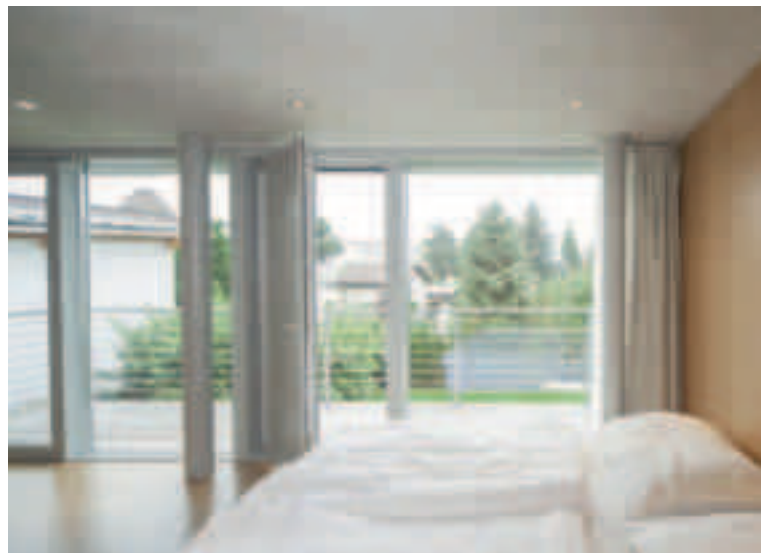

VISTA PANORAMICA

Senza confini. Senza ostacoli.
Senza cornici.

LIBERTÀ SENZA CONFINI

LA MODERNA ARCHITETTURA
DEL VETRO CREA UNA NUOVA
SENSAZIONE DEL VIVERE.
LE PARETI SCOMPAIONO
COME PER MAGIA E
IMMERGONO GLI INTERNI
NELLA NATURA CIRCOSTANTE.

ABITARE SPAZI APERTI NELLA LUCE

VETRATE DI GRANDI DIMENSIONI INONDANO DI LUCE I VOSTRI INTERNI

Ambienti chiari e inondati di luce ampliano lo spazio per voi e la vostra famiglia. Grandi superfici vetrate espandono gli spazi abitativi oltre i loro confini reali, creando una nuova sensazione di ambienti senza limiti e liberando al contempo la visuale verso l'esterno.

Soluzioni innovative, come i vetrocamera grazie ai quali diventa quasi impercettibile il passaggio da una vetrata all'altra, offrono molteplici combinazioni nella moderna architettura del vetro di grandi dimensioni. Integrando finestre stilisticamente perfette per lo stile della vostra casa è possibile conferire particolari accenti estetici.

- Vetrocamera snelli supportano i requisiti di design della moderna architettura del vetro
- Il telaio sparisce quasi interamente nella facciata
- Si percepiscono solo porte e finestre apribili
- Giunzioni sottili e con design di tendenza tra i vetrocamera rendono esteticamente impercettibile il passaggio tra vetrate di grandi dimensioni
- Fino a 10,5 m² di superficie vetrata
- Telaio solido, lamellare multistrato
- Davanzali e pavimenti di terrazze o balconi possono essere accostati in modo perfetto e con linee pulite