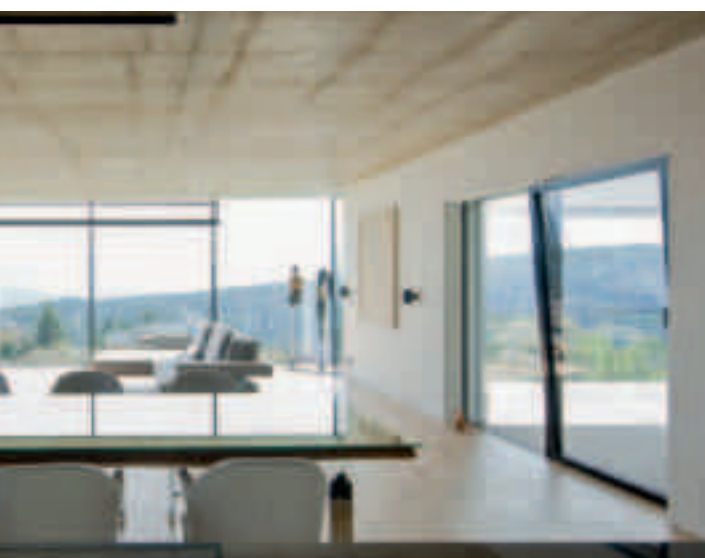

A PERDITA D'OCCHIO

LA NOSTRA SFIDA
È CREARE INNOVAZIONE
NELLE TENDENZE
DELL'ARCHITETTURA
CONTEMPORANEA
E REALIZZARLA CON QUALITÀ
SUPERIORE